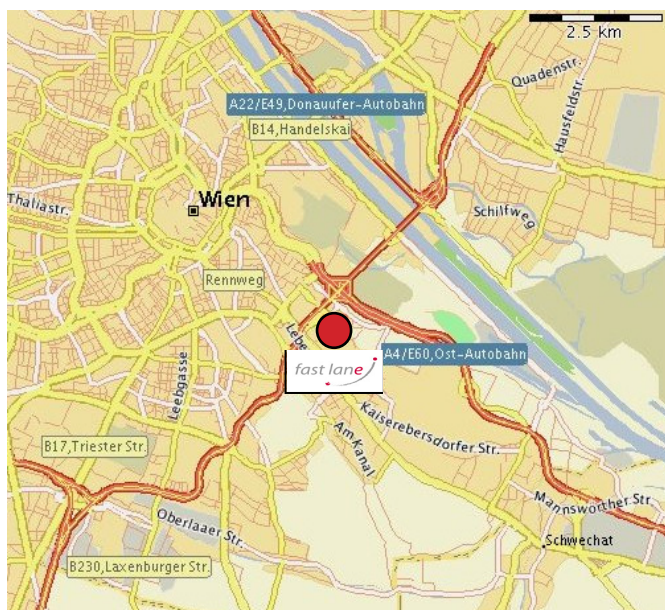

Anreise mit dem Auto

Trainingszentrum:

Fast Lane Institute for Knowledge Transfer GmbH
 Modecenterstraße 14 / Block B, 4. Stock
 A-1030 Wien
 Tel: +43 1 707 95 38-0

Parken:

Etwa 5 Gehminuten des Schulungscenters befinden sich einige Parkgaragen - Preis pro Tag ~ € 5,00. Die genaue Lage entnehmen Sie bitte dem Lageplan.

Von Süden oder Westen kommend:

Fahren Sie bitte auf die „A23 - Südosttangente“ in Richtung Prag. Abfahrt „St. Marx“, bei der zweiten Ampel sehen Sie schon auf der linken Straßenseite unser Schulungscenter.

Von Norden oder Osten kommend:

Fahren Sie bitte auf die „A23 - Südosttangente“ in Richtung Graz. Abfahrt „St. Marx“ und bei der zweiten Ampel sehen Sie auf der linken Straßenseite bereits unser Schulungscenter.