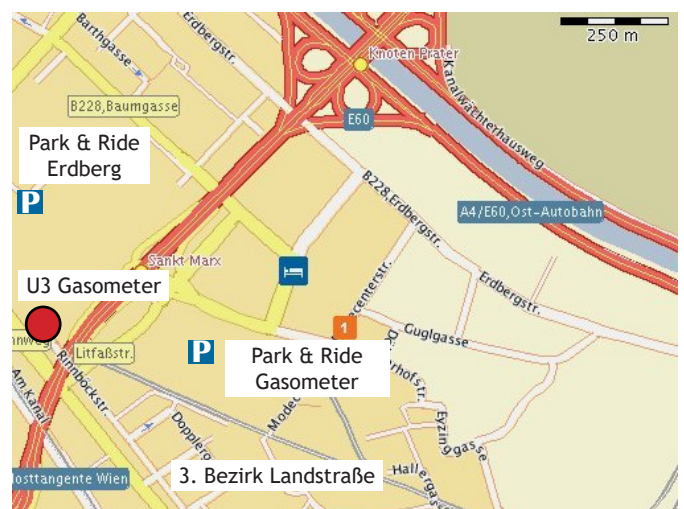

Anreise mit dem Auto

Trainingszentrum:

Fast Lane Institute for Knowledge Transfer GmbH
 Modecenterstraße 14 / Block B, 4. Stock
 A-1030 Wien
 Tel: +43 1 707 95 38-0

Parken:

Etwa 5 Gehminuten des Schulungscenters befinden sich einige Parkgaragen - Preis pro Tag ~ € 5,00. Die genaue Lage entnehmen Sie bitte dem Lageplan.

Von Süden oder Westen kommend:

Fahren Sie bitte auf die „A23 - Südosttangente“ in Richtung Prag. Abfahrt „St. Marx“, bei der zweiten Ampel sehen Sie schon auf der linken Straßenseite unser Schulungscenter.

Von Norden oder Osten kommend:

Fahren Sie bitte auf die „A23 - Südosttangente“ in Richtung Graz. Abfahrt „St. Marx“ und bei der zweiten Ampel sehen Sie auf der linken Straßenseite bereits unser Schulungscenter.