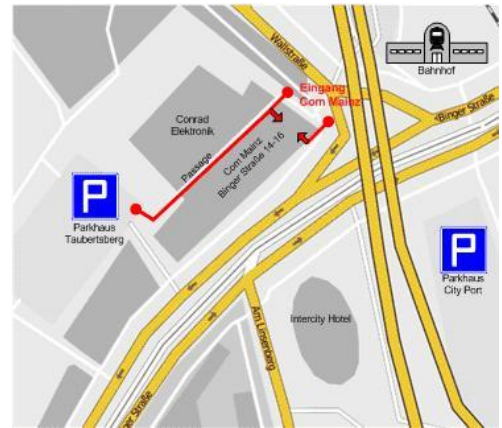

Anreise mit dem Auto

Über die A60

Ausfahrt 19 Mainz-Finthen/Saarstraße, weiter Richtung Stadtmitte über die Saarstraße. In Höhe des Arbeitsamtes wird die Saarstraße zur Binger Straße. Parken ist im **Parkhaus Cityport** (gegenüber Conrad-Gebäude) möglich.

Über die A66

Abfahrt Koblenz/Bingen/Mainz auf die 643, über die Rheinbrücke Schierstein, Abfahrt Mainz-Mombach, im Kreisel Richtung Hauptbahnhof - Innenstadt, vor der 5. Ampel rechts. Parken ist im **Parkhaus Taubertsberg** möglich.

Über Mainz-Kastel

Über die Theodor-Heuss-Brücke, auf die Rheinallee Richtung Hauptbahnhof; an der 2. Ampel links auf die Kaiserstraße, weiter geradeaus, auf der Vorfahrtsstraße bleiben, nach dem Hauptbahnhof. Parken ist im **Parkhaus Taubertsberg** möglich - direkt hinter dem Conrad-Gebäude.

Mit öffentlichen Verkehrsmitteln

Alle Bahnen bis Mainz Hauptbahnhof nutzen. Aus dem Bahnhof kommend rechts über die Brücke oder Ausgang West ist der Standort in ca. 3 Minuten zu erreichen.